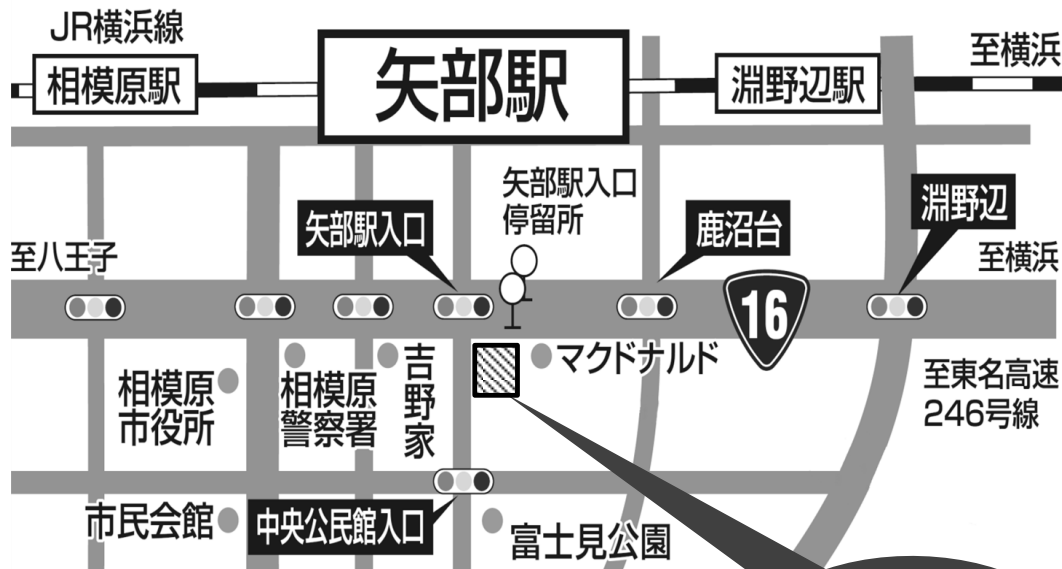

# ご 案 内

## 永 田 屋 富 士 見 齋 場

フリーダイヤル 0120-177-166

永田屋 富士見齋場 〒252-0236 相模原市中央区富士見3-1-1 TEL 042-769-7005

本 社 齋 場 相模原市緑区橋本8-1-1 TEL 042-772-2554 FAX 042-773-2565

道路案内略図

永田屋  
富士見齋場

JR横浜線 矢部駅南口側出口より 徒歩約10分

駐車台数が限られておりますので、お越しの際は、公共交通機関をご利用ください